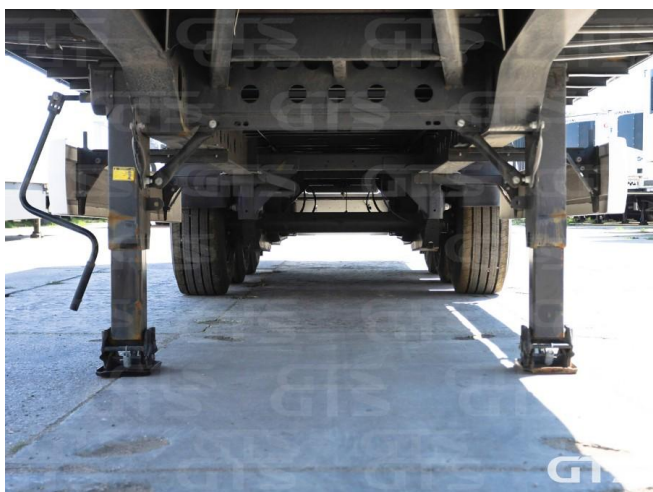

Шторный полуприцеп

Wielton NS-3

Основные характеристики

Длина: 13.6

Склад: Москва север

Количество осей: 3

Марка осей: SAF

Тормоза: Дисковые

Изготовитель: Польша

Разрешенная максимальная масса, кг: 42 000

Масса без нагрузки, кг: 6 260

Грузоподъемность, кг: 35 740

Оси: SAF

Тип тормозов: Дисковые

Подвеска: Интегральная

Дополнительная информация

Шторный полуприцеп Wielton NS-3 2023 г/в

Оригинал ПТС

3 оси

Грузоподъемность, кг: 35 740

Цена указана с НДС

- Обрешетка: Дерево
- Гарантия юридической чистоты!

Дополнительные преимущества:

Шторный полуприцеп
Wielton NS-3,