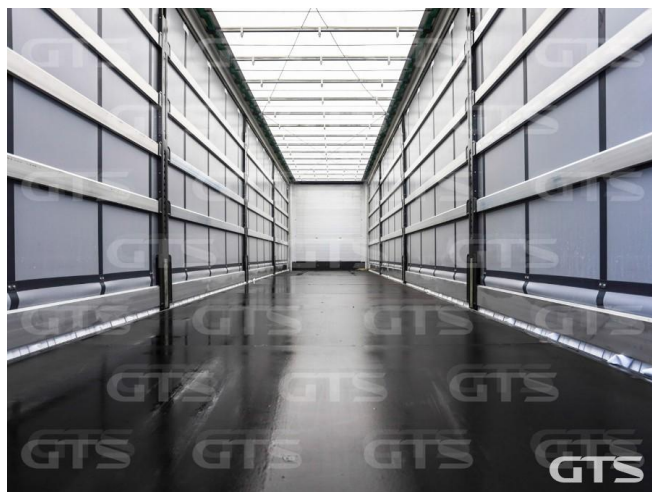

Шторный полуприцеп

Wielton NS-3

Основные характеристики

Длина: 13.6

Склад: Москва север

Количество осей: 3

Марка осей: SAF

Тормоза: Дисковые